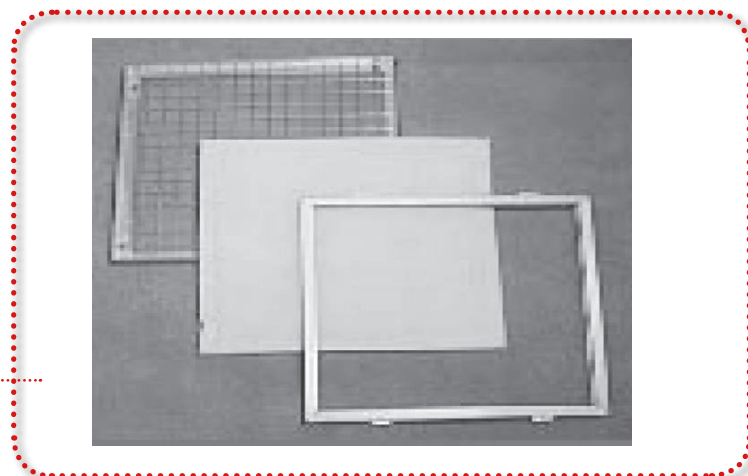

▶ PREFILTRE CADRE METAL

Gamme ISOCEL

ISOCEL PLAN METAL RECHARGEABLE CADRE ET CONTRE CADRE

CADRE PLAN RECHARGEABLE AVEC CADRE ET CONTRE CADRE

La gamme de médias filtrant ISOCEL est conçue pour protéger les filtres à poches, les filtres moyennes et hautes efficacité. Ils sont idéals dans les domaines de la préfiltration, de la filtration moyenne dans la climatisation, les recycleurs d'air, les centrales de chauffe. Le support de la gamme ISOCEL est en acier galvanisé avec un média rechargeable en fibre synthétique.

▶ CARACTERISTIQUES

Construction : Cadre en acier galvanisé

Epaisseur de 8 à 50 mm

Média : Synthétique G3 à G4

Construction : 2 cadres mâles et femelles en acier galvanisé.

1 ou 2 façades en grillage galvanisé pointé électriquement.

Le Média est inséré entre les 2 cadres qui assurent une parfaite étanchéité en le pinçant.

Le rechargement du média se pratique facilement et rapidement

▶ CONDITIONNEMENT

Média	G3 à G4
Efficacité gravimétrique	65 à 90%
Perte de charge initiale	40 à 55 PA
Perte de charge finale	200 PA
Débit m ³ /H	3400